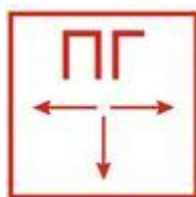

Пожарная лестница

Пожарный
водоисточник

Звуковой оповещатель
пожарной тревоги